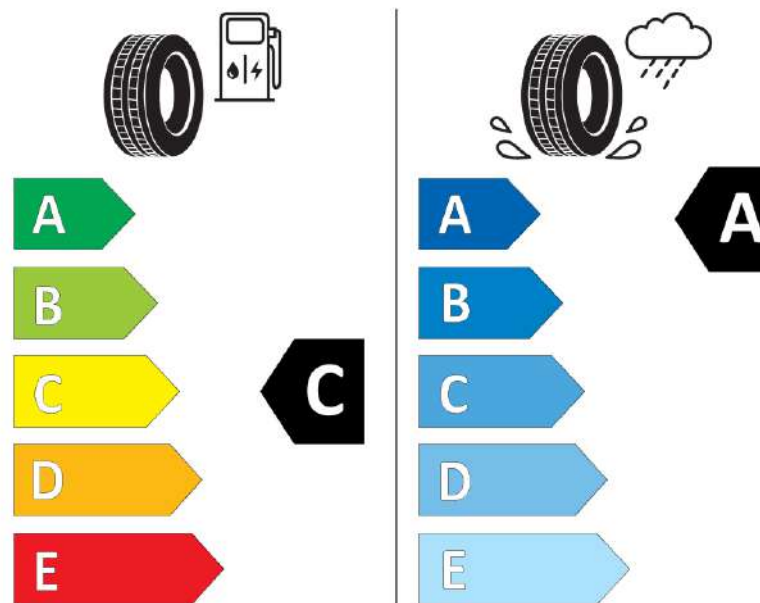

Δελτίο Πληροφοριών Προϊόντος

ΚΑΝΟΝΙΣΜΟΣ (ΕΕ) 2020/740

Μάρκα	MICHELIN
Εμπορική ονομασία	PRIMACY 4+
Αναγνωριστικό μοντέλου	126306
Διάσταση	225/45R17
Δείκτης ικανότητας φόρτωσης	91
Σύμβολο κατηγορίας ταχύτητας	W
Κατηγορία ως προς την εξοικονόμηση καυσίμου	C
Κατηγορία ως προς την πρόσφυση του ελαστικού σε υγρό οδόστρωμα	A
Κατηγορία εξωτερικού θορύβου κύλισης	B
Τιμή εξωτερικού θορύβου κύλισης	69 dB
Ελαστικό για χρήση σε συνθήκες έντονης χιονόπτωσης	Όχι
Ελαστικό πρόσφυσης στον πάγο	Όχι
Ημερομηνία έναρξης παραγωγής	28/19
Ημερομηνία λήξης παραγωγής	
Κατηγορία Φορτίου	SL
Επιπλέον πληροφορίες	225/45R17 91W TL PRIMACY 4+ MI

ENERG

MICHELIN

126306

225/45R17 91 W

C1

2020/740